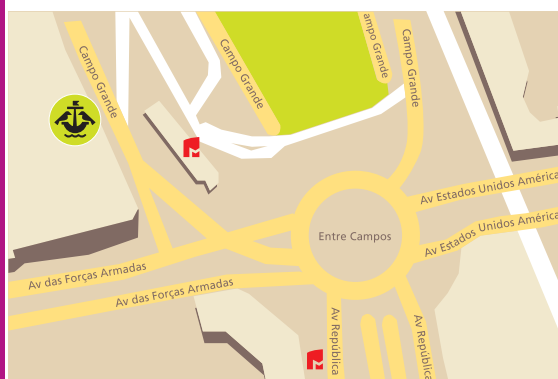

Siga o seu impulso solidário...
Inscreva-se Já!

O Banco de Voluntariado
 para a Cidade de Lisboa
 existe para si!

CML | Dep. Desenvolvimento Social
 Campo Grande 25, 1749-099 Lisboa
 T 217989530 / 8314 / 8123 / 9569
 Tm 910213993 www.cm-lisboa.pt
 banco.voluntariado@cm-lisboa.pt
<http://lisboasolidaria.cm-lisboa.pt>